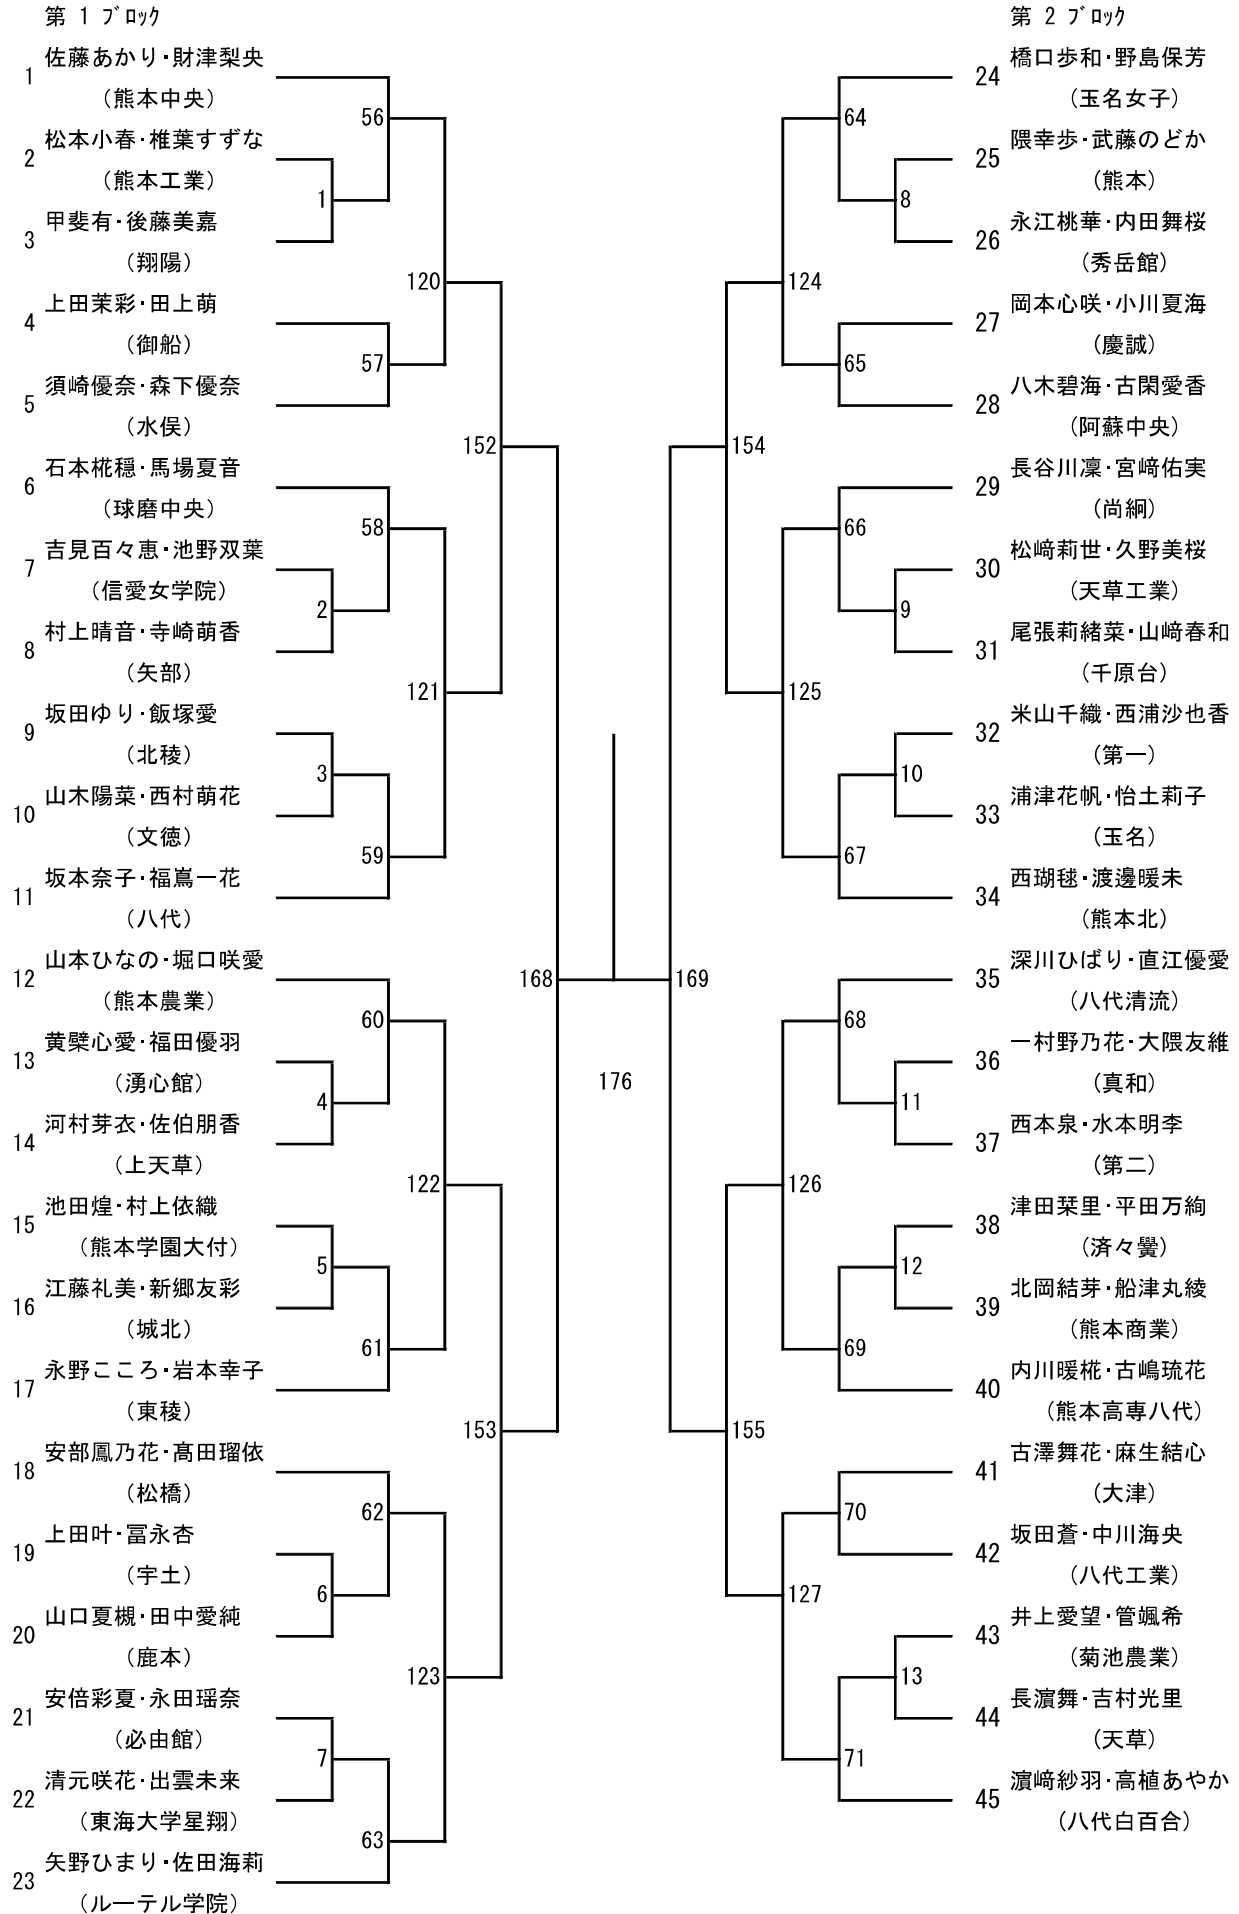

令和8年度 高校総体：バドミントン：女子ダブルス

第 3 ブロック

第 4 ブロック

第 5 ブロック

第 6 ブロック

第 7 ブロック

第 8 ブロック