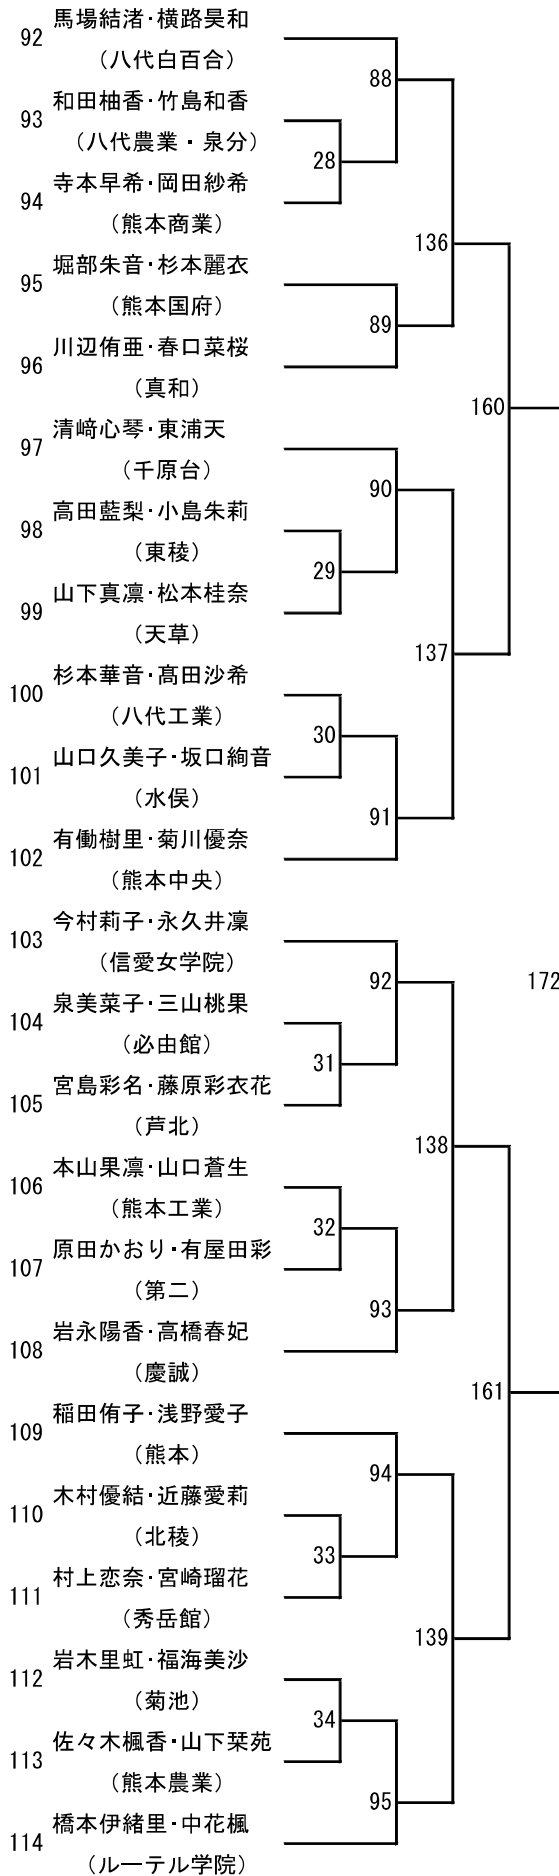

令和8年度 高校総体：バドミントン：女子ダブルス

第 3 ブロック

第 4 ブロック

第 5 ブロック

第 6 ブロック

第 7 ブロック

第 8 ブロック