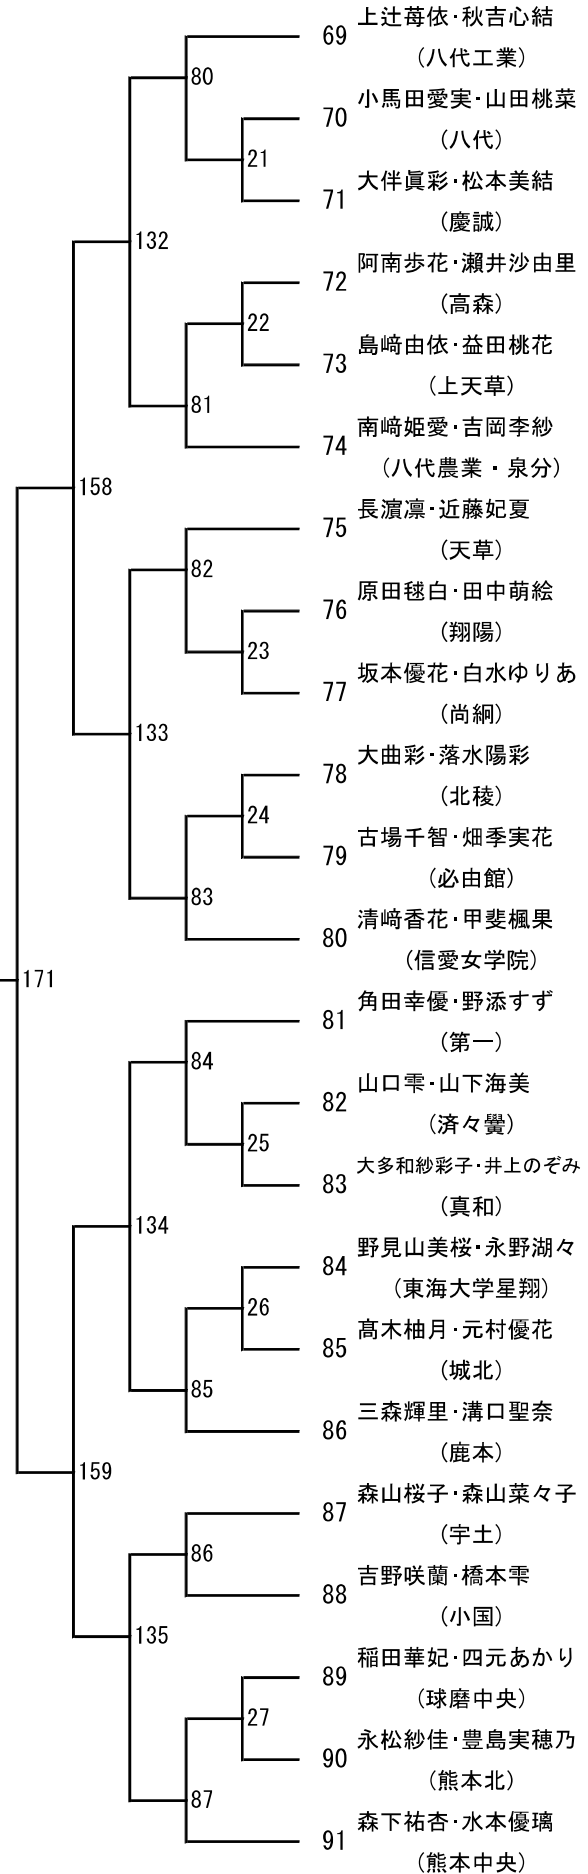

令和8年度 高校総体：バドミントン：女子ダブルス

第 3 ブロック

第 4 ブロック

第 5 ブロック

第 6 ブロック

第 7 ブロック

第 8 ブロック