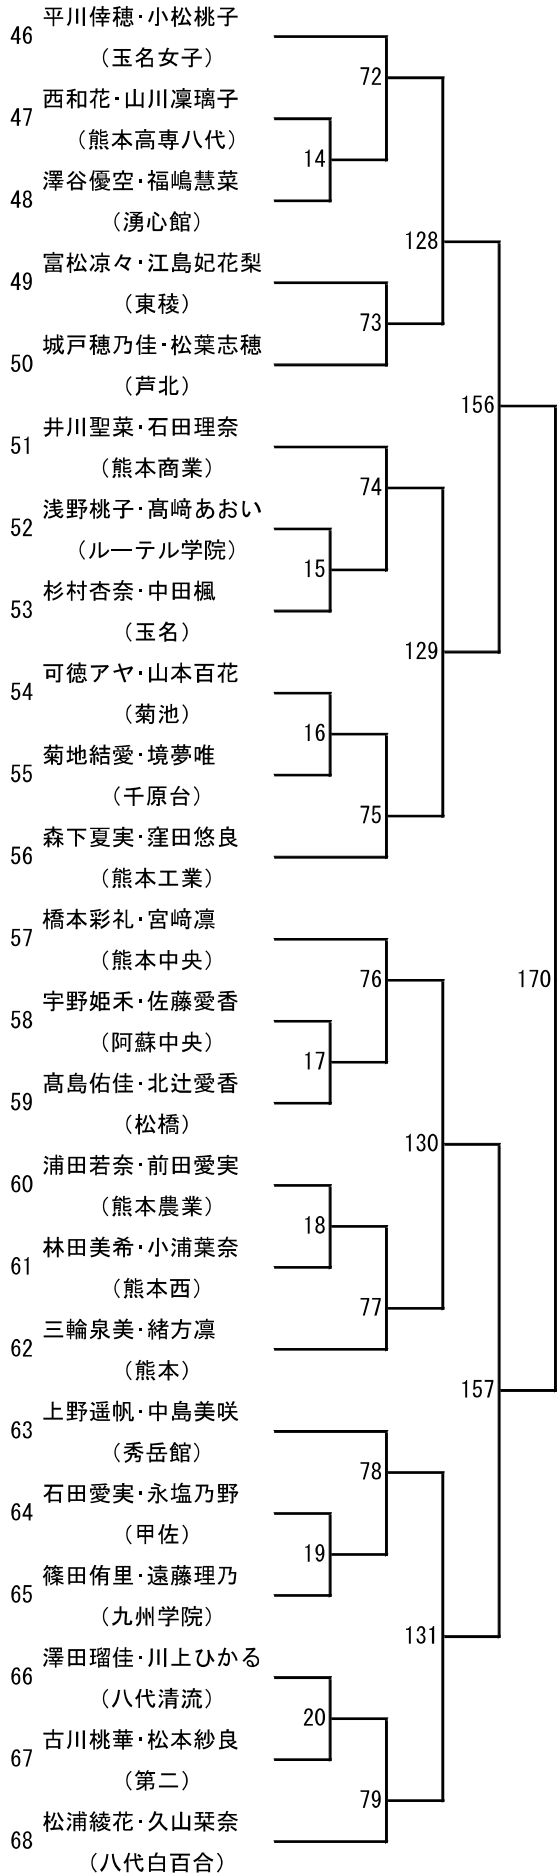

令和8年度 高校総体：バドミントン：女子ダブルス

第 3 ブロック

第 4 ブロック

第 5 ブロック

第 6 ブロック

第 7 ブロック

第 8 ブロック