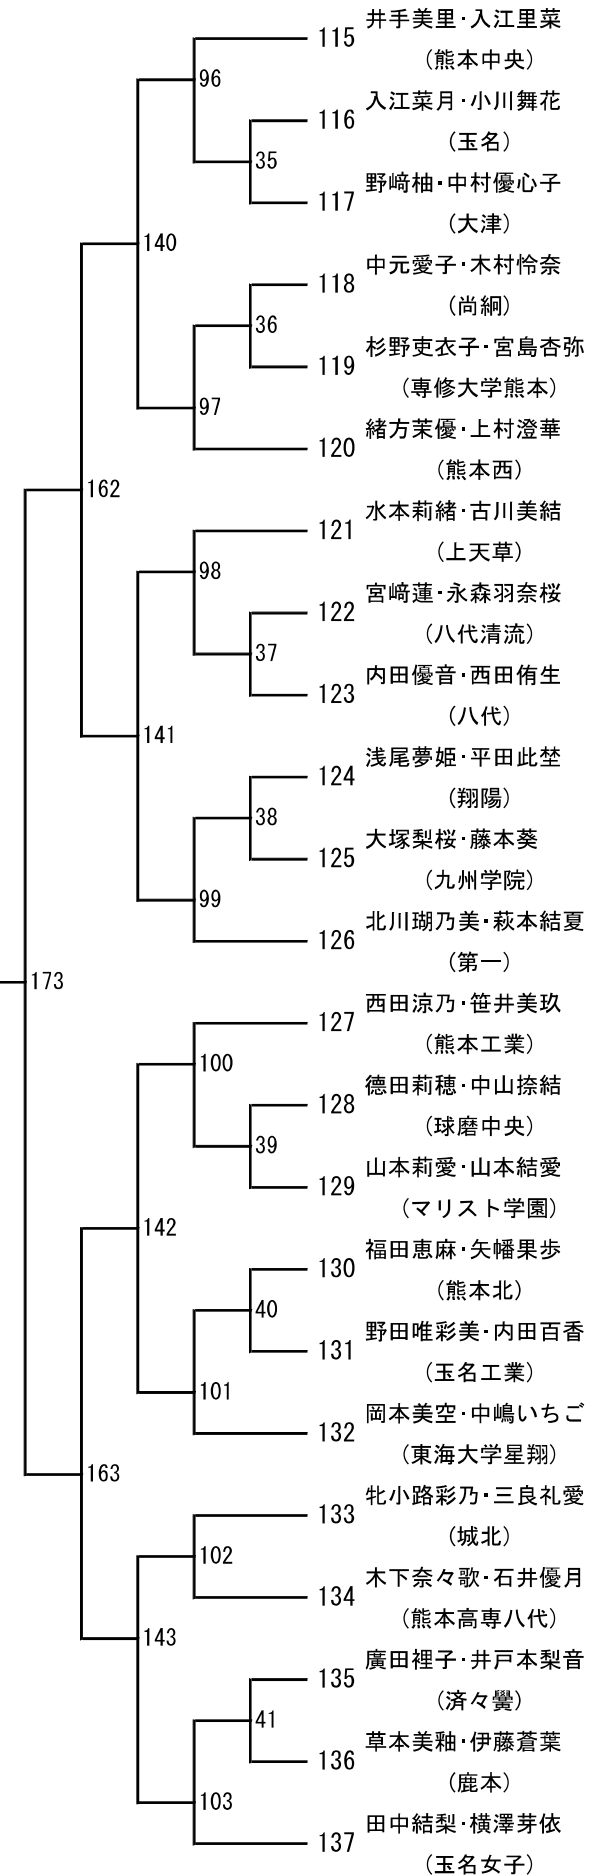

令和8年度 高校総体：バドミントン：女子ダブルス

第 3 ブロック

第 4 ブロック

第 5 ブロック

第 6 ブロック

第 7 ブロック

第 8 ブロック