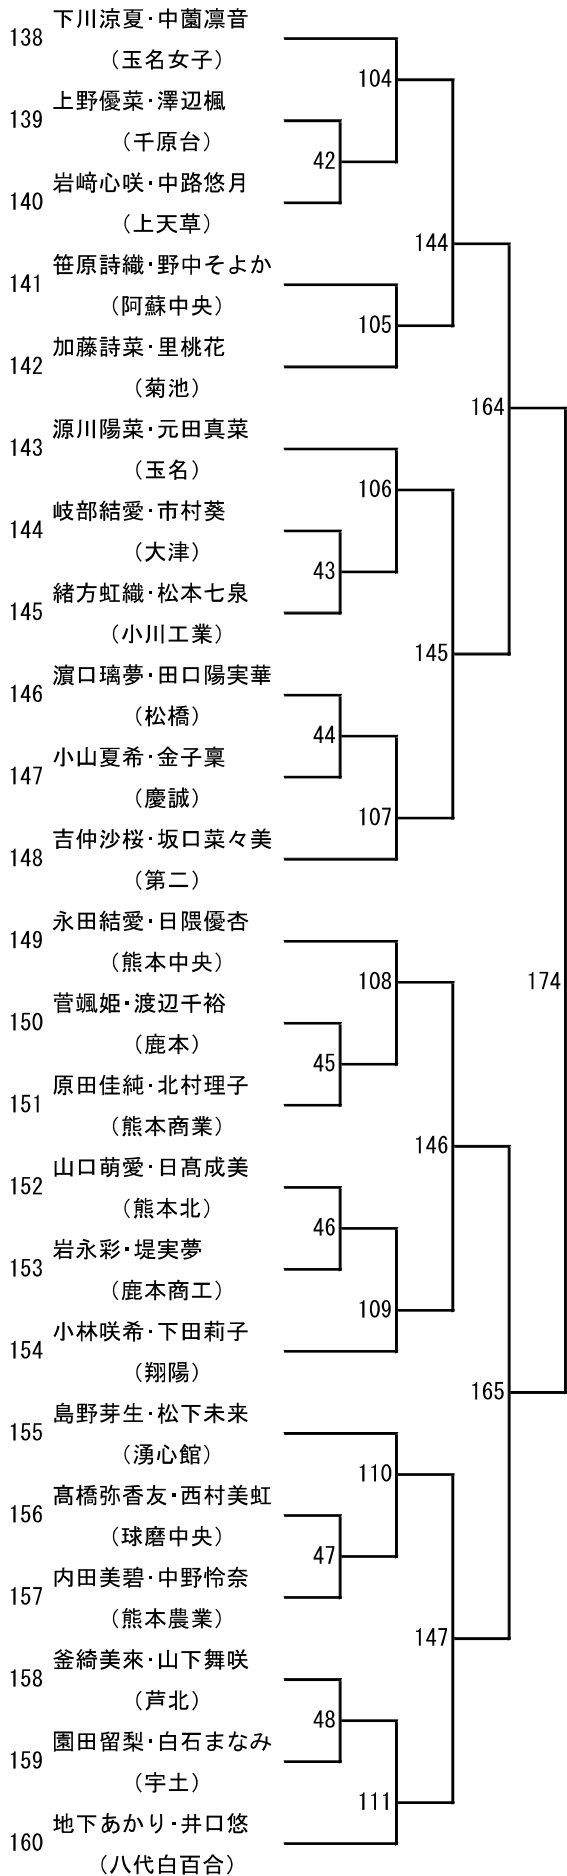

令和8年度 高校総体：バドミントン：女子ダブルス

第 3 ブロック

第 4 ブロック

第 5 ブロック

第 6 ブロック

第 7 ブロック

第 8 ブロック